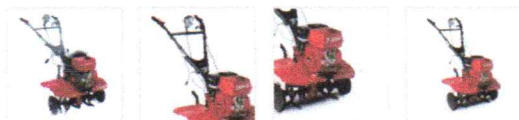

Motocultivador Tratorito BTTG 6.5 à gasolina 4T 6,5HP Branco

R$5.098,02

Facilite o seu trabalho no dia a dia, com o Motocultivador Tratorito BTTG6,5 com excelente Custo/Benefício, ganhe agilidade e praticidade.

- Indicado para revolver o solo de pequenas propriedades
- Ideal para hortas e revolver cama de aviários
- Trocando as enxadas pode-se efetuar também a capina
- Pode utilizar de forma intensiva
- As rodas são utilizadas para o deslocamento do equipamento

2 em estoque

- 1 + **COMPRAR**

REF: 1110 Categorias: [Máquinas](#), [Motocultivador](#)

Compre via Whatsapp